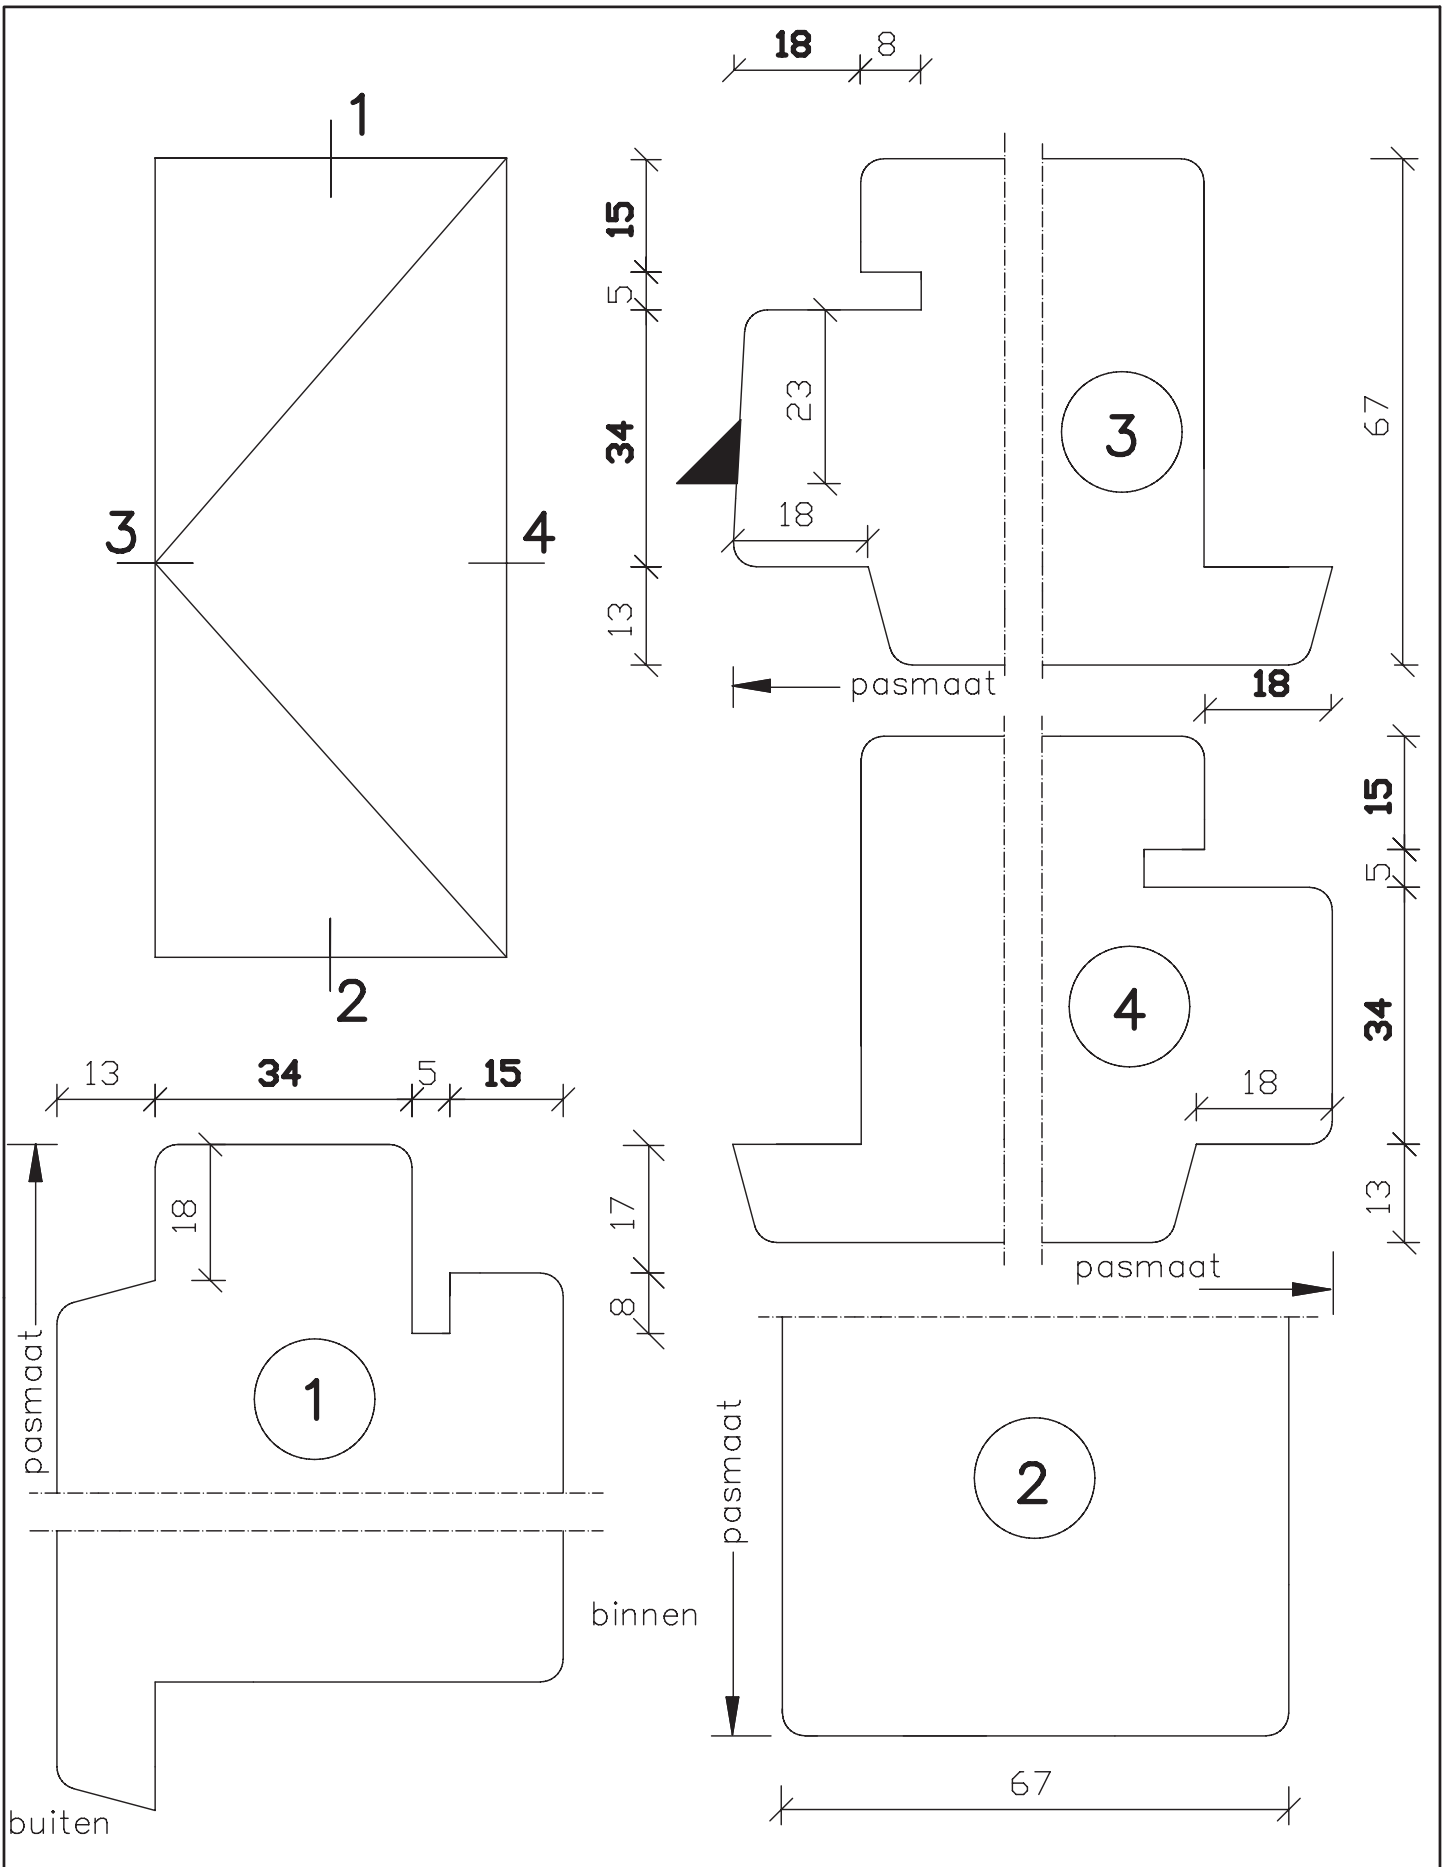

maten  
in mm  
okt.  
2011

pas- en arm  
met kader  
  
67mm dik  
buitendraaiend

Blad:  
**73**

**Deurenfabriek  
Suselbeek b.v.**

maten  
in mm

okt.  
2011

pas- en arm  
met kader

67mm dik  
buitendraaiend

Blad:

73s

maten  
in mm  
febr.  
2012

pas- en arm  
met kader  
  
67mm dik  
buitendraaiend

Blad:  
**947**

maten in mm
febr. 2012

pas- en arm  
met kader

67mm dik  
buitendraaiend

Blad:  
947  
S

maten  
in mm  
nov.  
2013

pas- en arm  
met kader  
  
67mm dik  
buitendraaiend

Blad:  
967

maten  
in mm  
nov.  
2013

pas- en arm  
met kader  
  
67mm dik  
buitendraaiend

Blad:  
967  
S