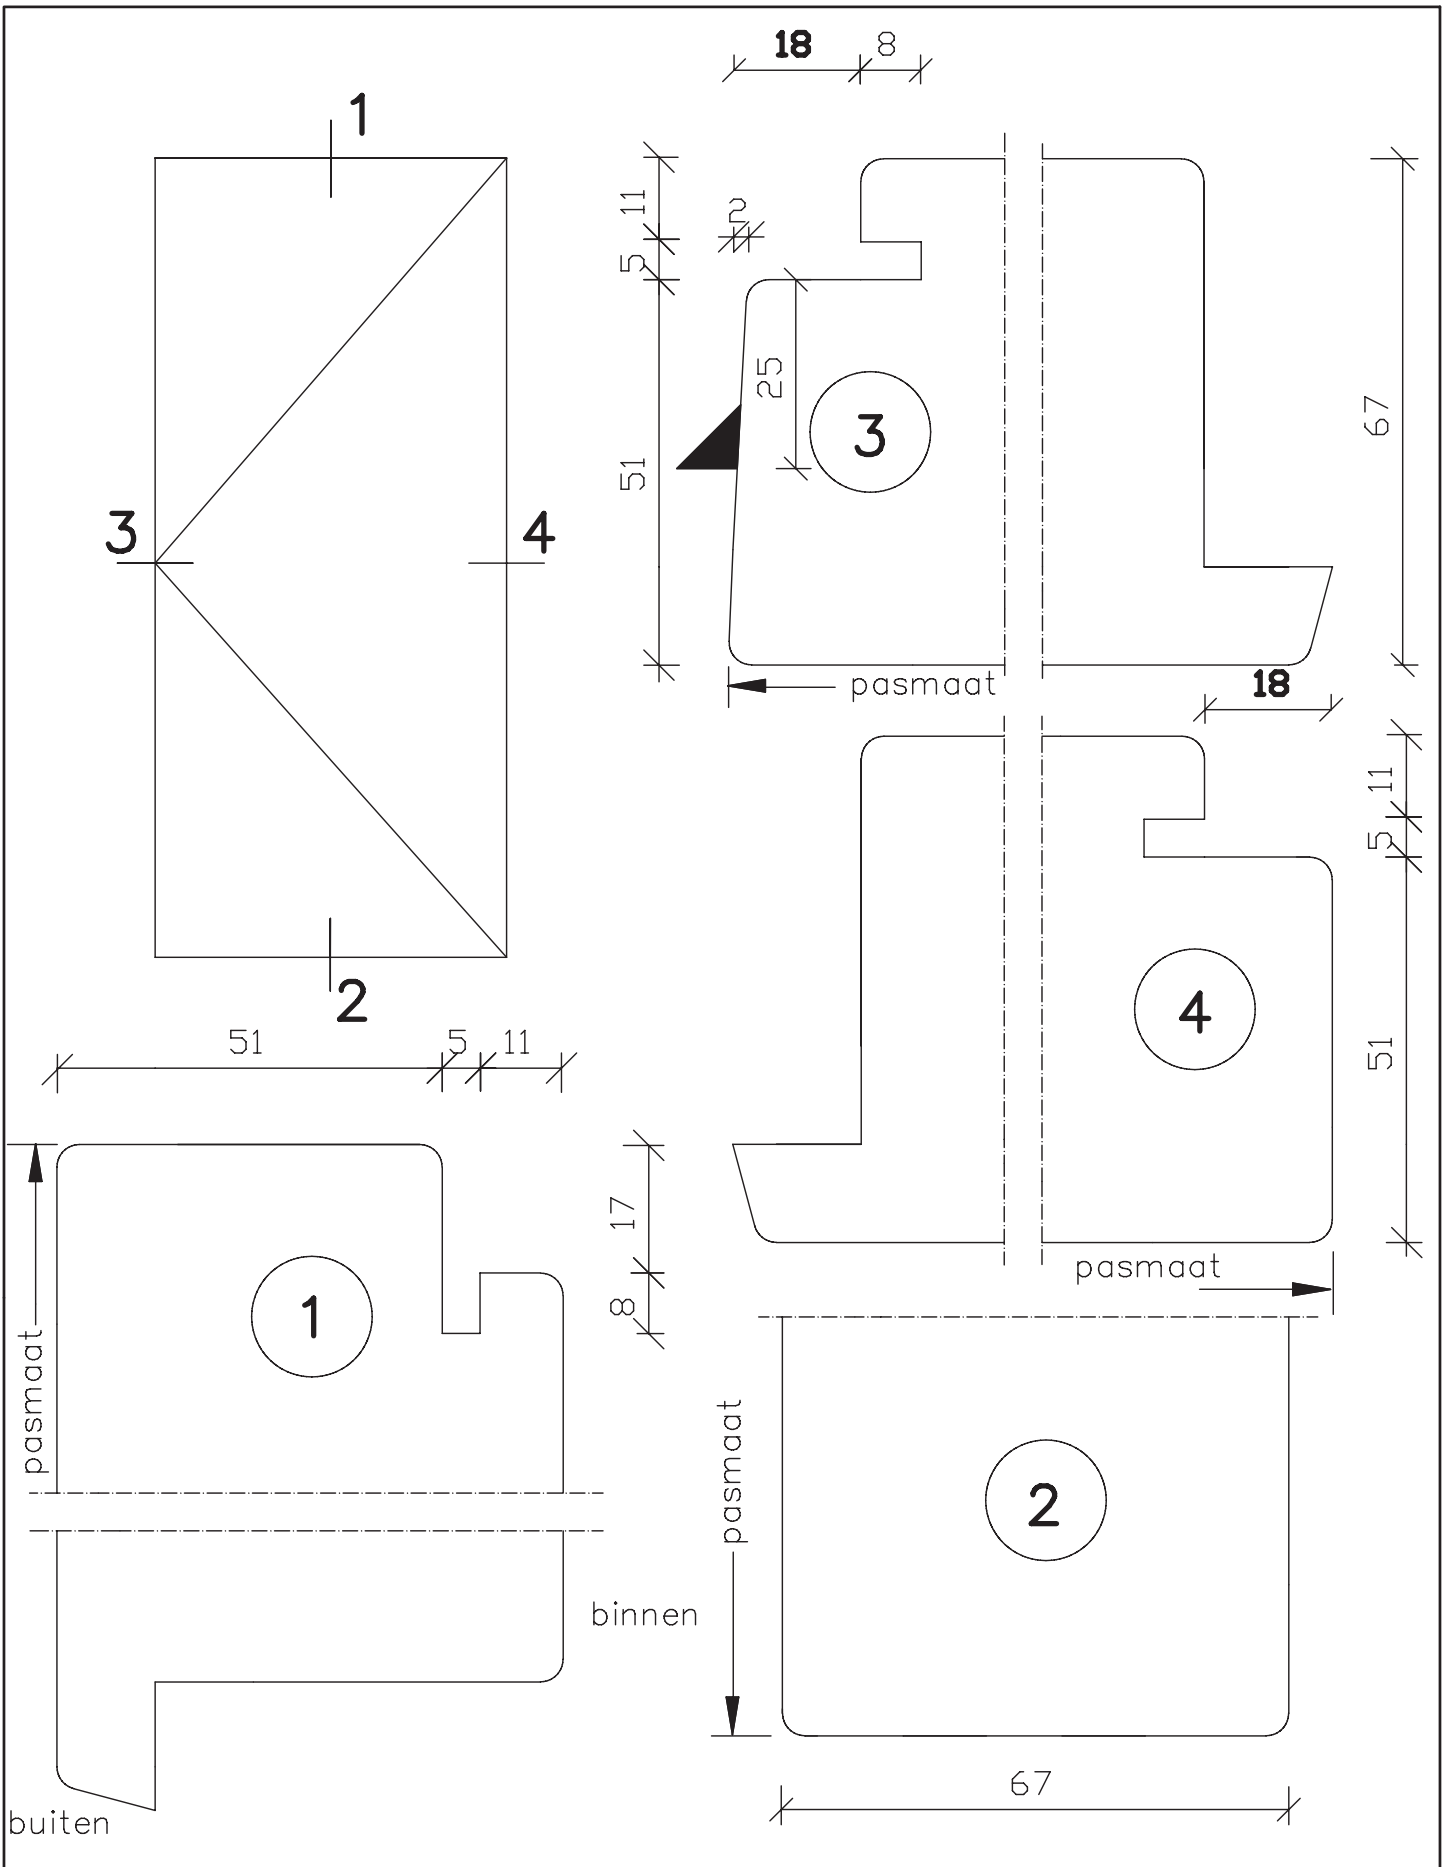

maten  
in mm  
okt.  
2011

pas- en arm  
met kader  
  
67mm dik  
buitendraaiend

Blad:  
**73**

**Deurenfabriek  
Suselbeek b.v.**

maten  
in mm

okt.  
2011

pas- en arm  
met kader

67mm dik  
buitendraaiend

Blad:

73s

maten  
in mm  
febr.  
2012

pas- en arm  
met kader  
  
67mm dik  
buitendraaiend

Blad:  
**947**

maten in mm
febr. 2012

pas- en arm  
met kader

67mm dik  
buitendraaiend

Blad:  
947  
S

maten  
in mm  
nov.  
2013

pas- en arm  
met kader  
  
67mm dik  
buitendraaiend

Blad:  
967

maten  
in mm  
nov.  
2013

pas- en arm  
met kader  
  
67mm dik  
buitendraaiend

Blad:  
967  
S