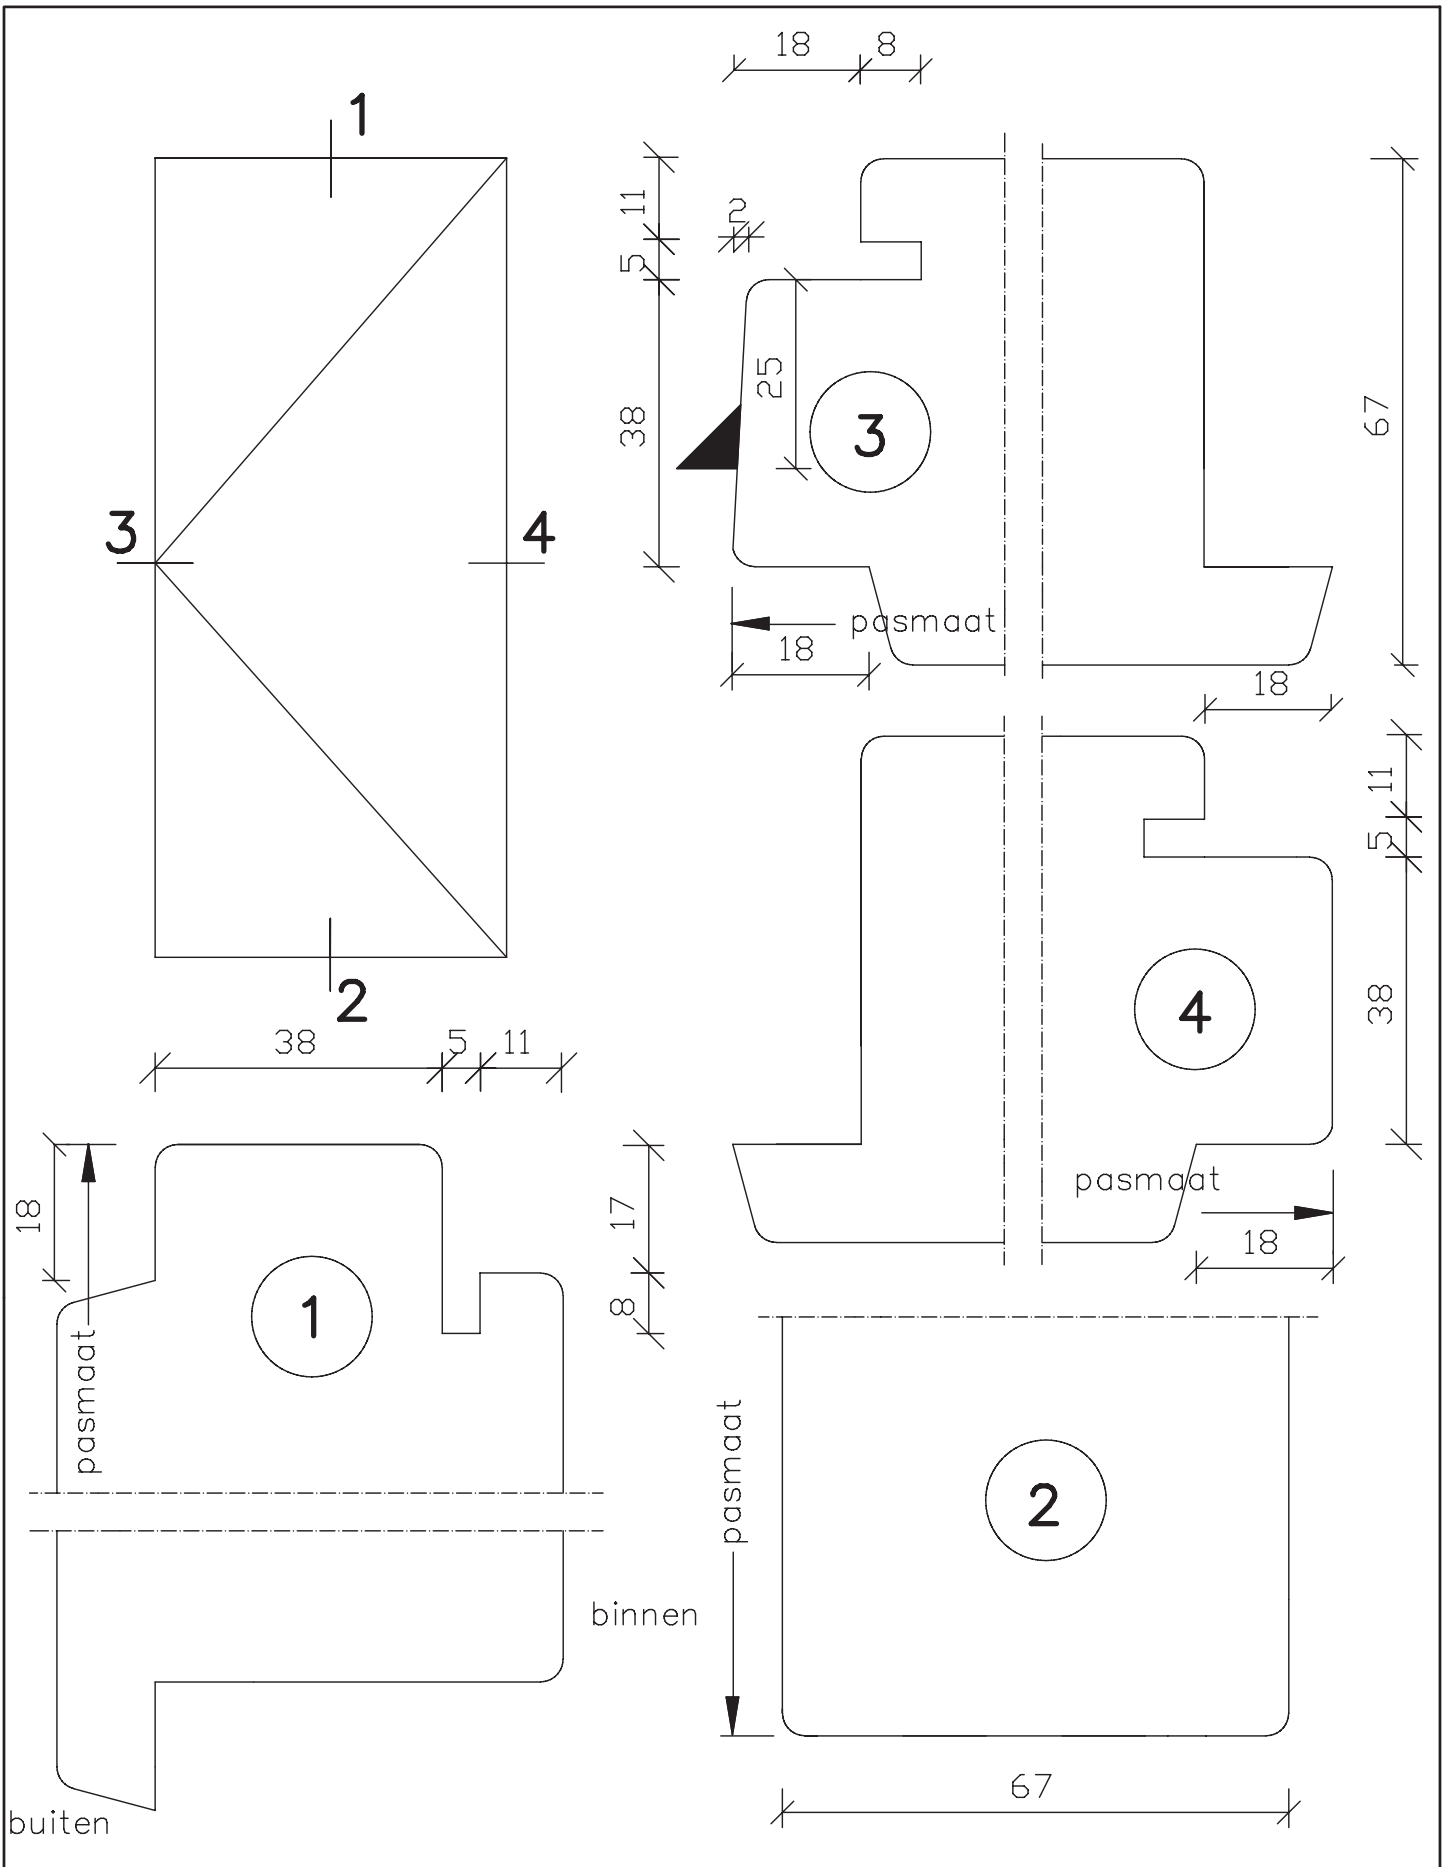

maten  
in mm  
okt.  
2011

pas- en arm  
met kader  
  
67mm dik  
buitendraaiend

Blad:  
**73**

**Deurenfabriek  
Suselbeek b.v.**

maten  
in mm

okt.  
2011

pas- en arm  
met kader

67mm dik  
buitendraaiend

Blad:

73s

maten  
in mm  
febr.  
2012

pas- en arm  
met kader  
  
67mm dik  
buitendraaiend

Blad:  
**947**

maten in mm
febr. 2012

pas- en arm  
met kader

67mm dik  
buitendraaiend

Blad:  
947  
S

maten  
in mm  
nov.  
2013

pas- en arm  
met kader  
  
67mm dik  
buitendraaiend

Blad:  
967

maten  
in mm  
nov.  
2013

pas- en arm  
met kader  
  
67mm dik  
buitendraaiend

Blad:  
967  
S