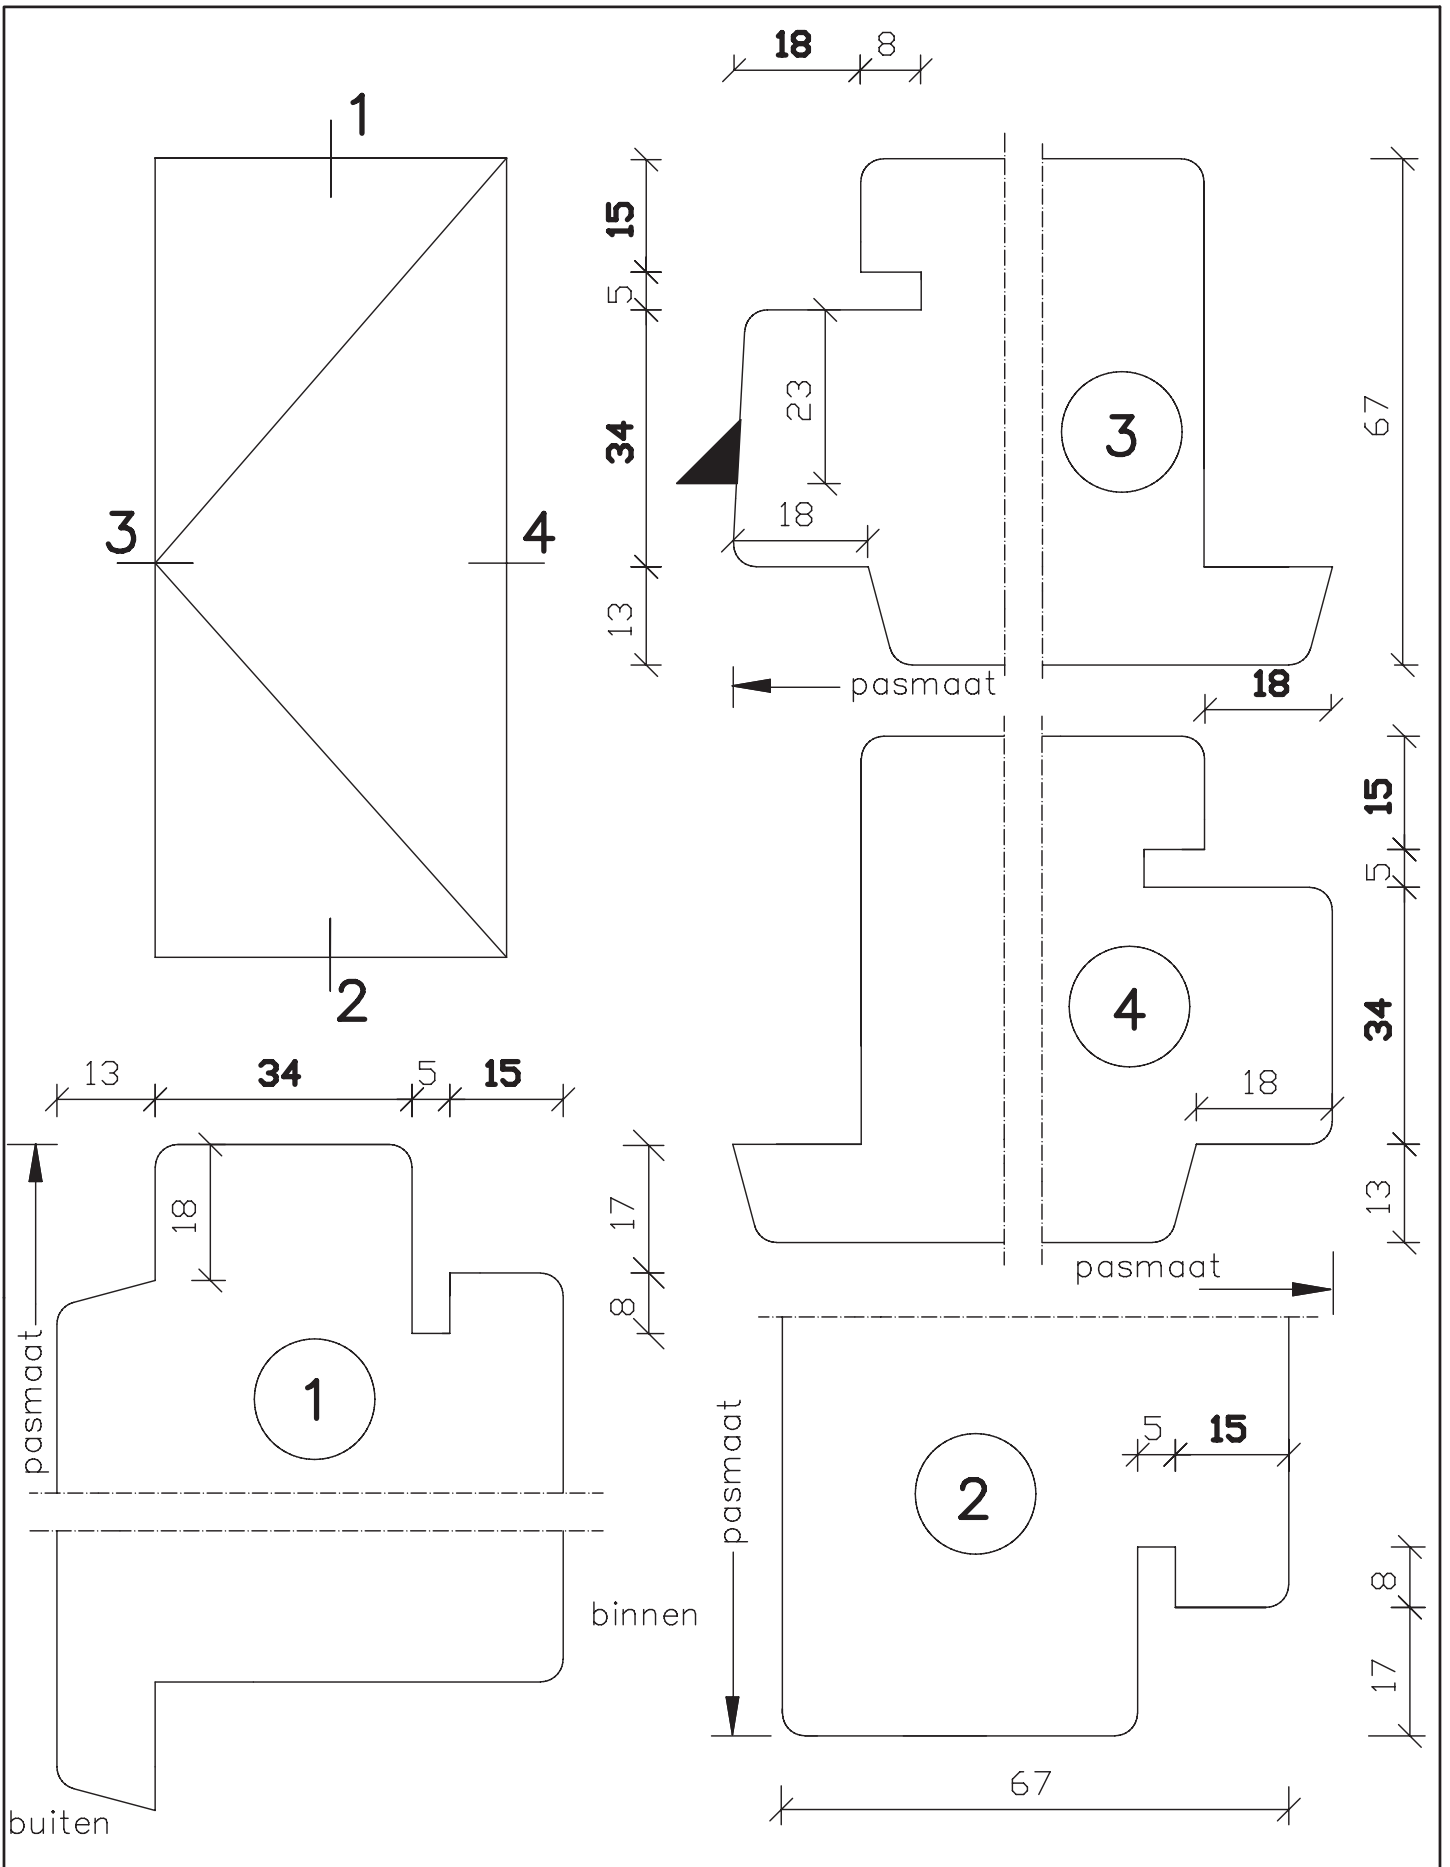

maten  
in mm  
okt.  
2011

pas- en arm  
met kader  
  
67mm dik  
buitendraaiend

Blad:  
**73**

**Deurenfabriek  
Suselbeek b.v.**

maten  
in mm

okt.  
2011

pas- en arm  
met kader

67mm dik  
buitendraaiend

Blad:

73s

maten  
in mm  
febr.  
2012

pas- en arm  
met kader  
  
67mm dik  
buitendraaiend

Blad:  
**947**

maten in mm
febr. 2012

pas- en arm  
met kader

67mm dik  
buitendraaiend

Blad:  
947  
S

maten  
in mm  
nov.  
2013

pas- en arm  
met kader  
  
67mm dik  
buitendraaiend

Blad:  
967

maten  
in mm  
nov.  
2013

pas- en arm  
met kader  
  
67mm dik  
buitendraaiend

Blad:  
967  
S