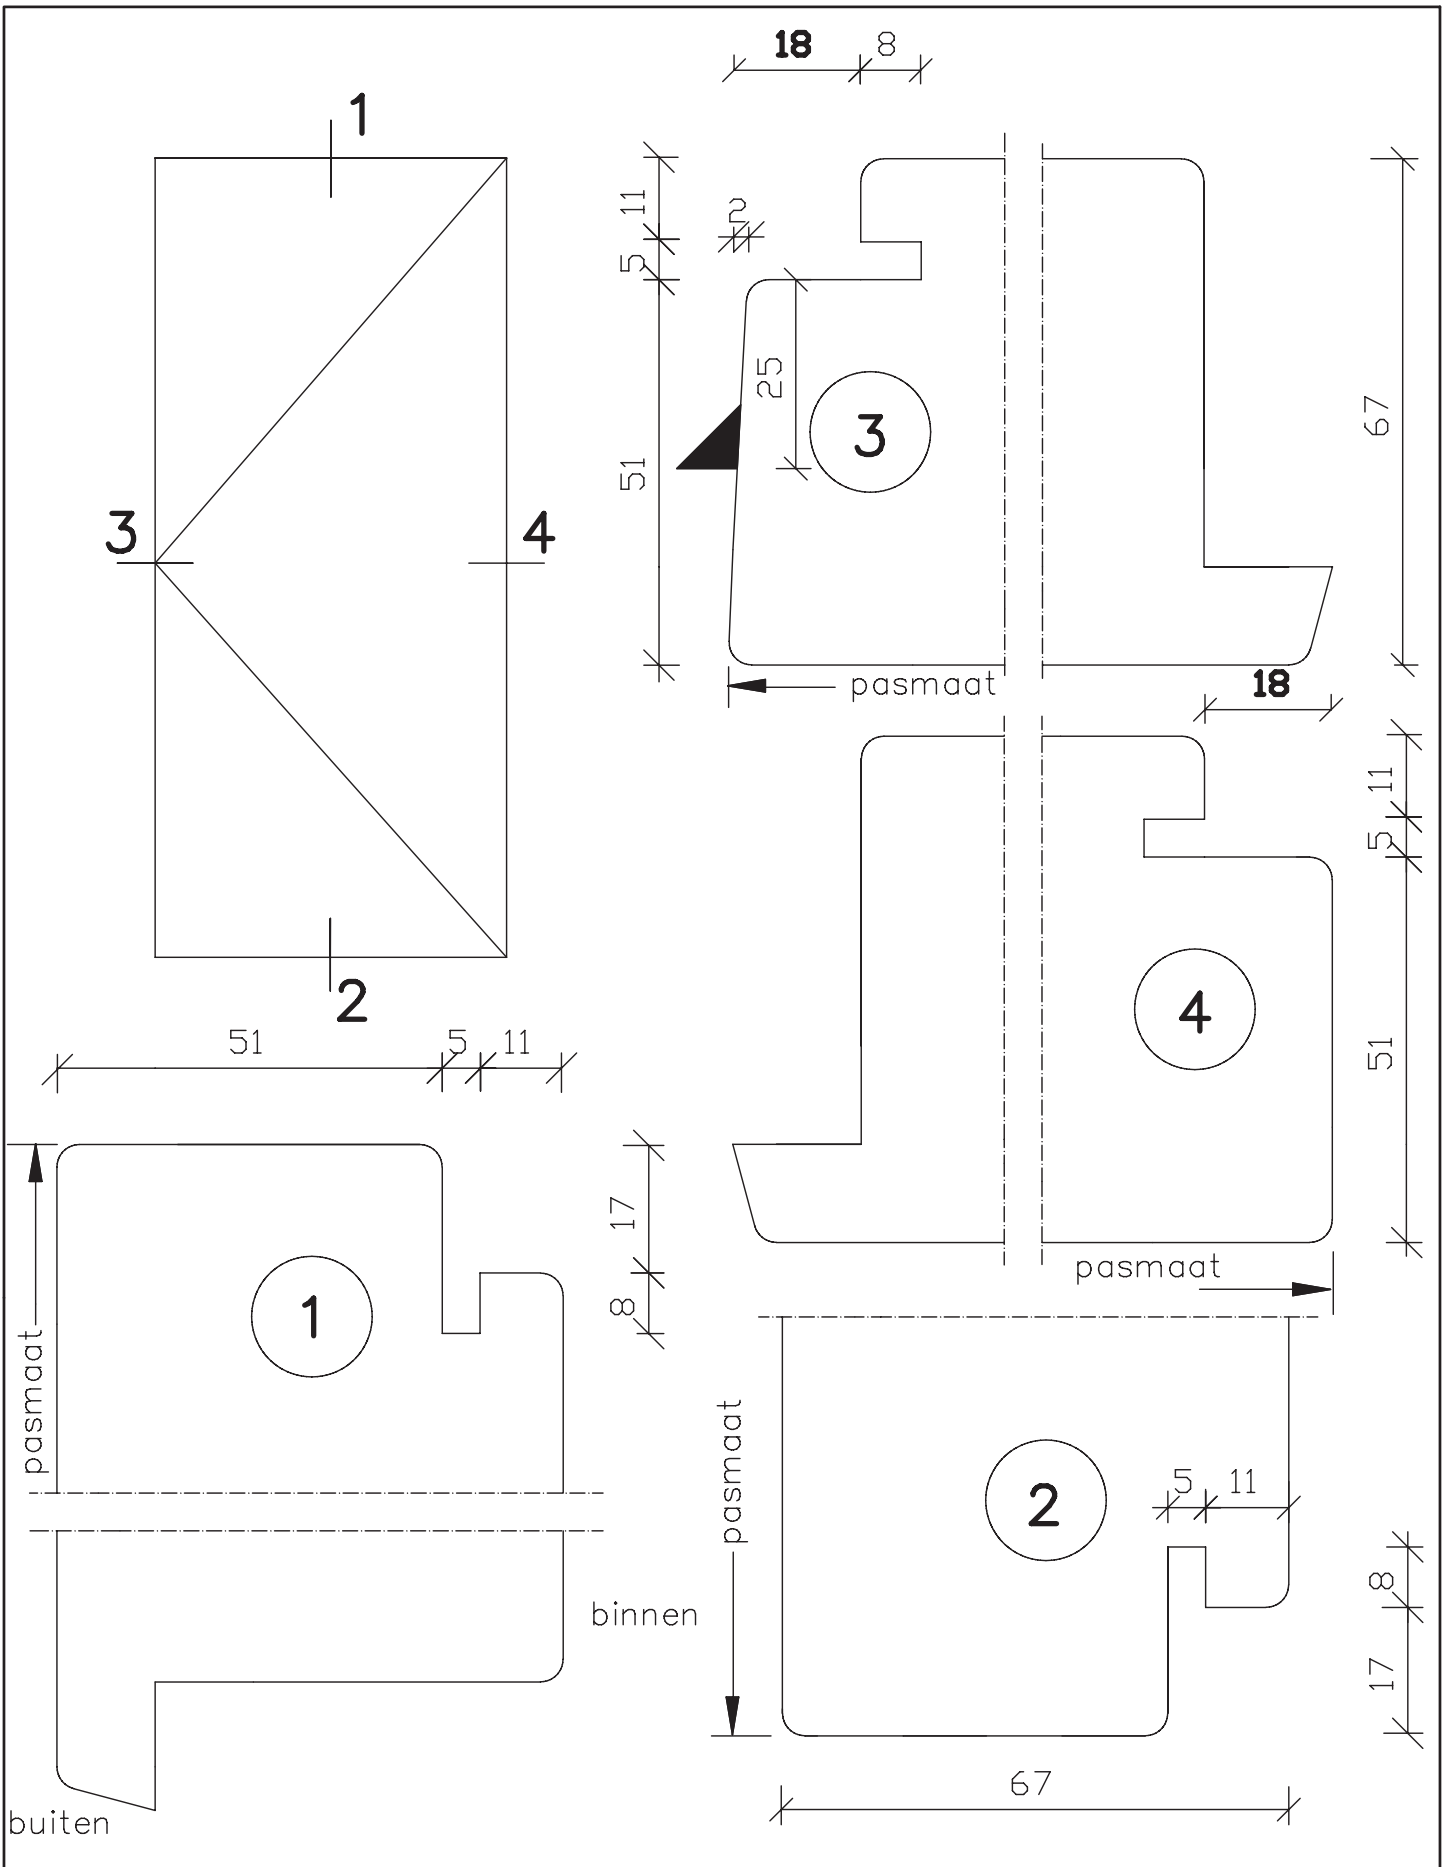

maten  
in mm  
okt.  
2011

pas- en arm  
met kader  
  
67mm dik  
buitendraaiend

Blad:  
**73**

**Deurenfabriek  
Suselbeek b.v.**

maten  
in mm

okt.  
2011

pas- en arm  
met kader

67mm dik  
buitendraaiend

Blad:

73s

maten  
in mm  
febr.  
2012

pas- en arm  
met kader  
  
67mm dik  
buitendraaiend

Blad:  
**947**

maten in mm
febr. 2012

pas- en arm  
met kader

67mm dik  
buitendraaiend

Blad:  
947  
S

maten  
in mm  
nov.  
2013

pas- en arm  
met kader  
  
67mm dik  
buitendraaiend

Blad:  
967

maten  
in mm  
nov.  
2013

pas- en arm  
met kader  
  
67mm dik  
buitendraaiend

Blad:  
967  
S